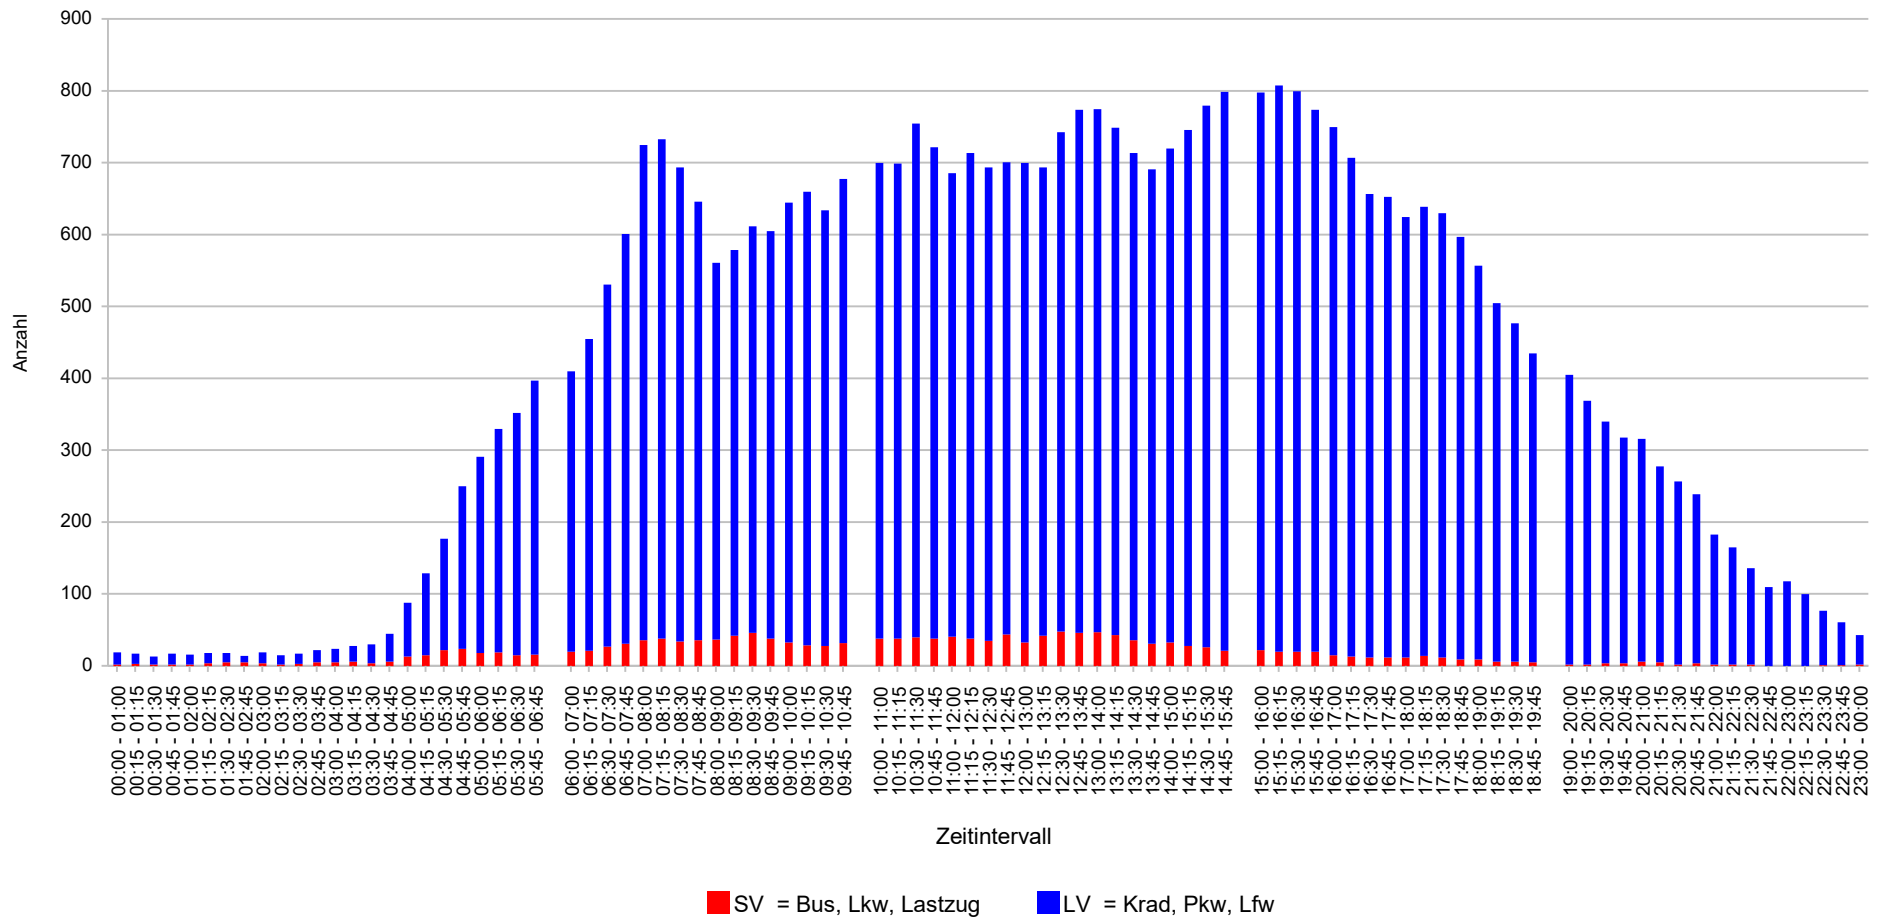

Gleitende Stundenbelastung Kfz
 Knotenpunkt 20 - B 167 (Gerhart-Hauptmann-Str.) - Radweg Richtung Rheinsberger Tor
 Donnerstag, 22.06.2023

Ganglinie Kfz

Knotenpunkt 20 - B 167 (Gerhart-Hauptmann-Str.) - Radweg Richtung Rheinsberger Tor

Donnerstag, 22.06.2023

Datentabelle
Knotenpunkt

Ganglinie Kfz
20 - B 167 (Gerhart-Hauptmann-Str.) - Radweg Richtung Rheinsberger Tor

Ort	Neuruppin
Datum	Donnerstag, 22.06.2023
Wetter	wechselhaft
Zeit	00:00 - 24:00
Anzahl (LV)	1 × Krad + 1 × Pkw + 1 × Lfw
Anzahl (SV)	1 × Bus + 1 × Lkw + 1 × Lastzug

Zeit	LV	SV
00:00 - 00:15	8	0
00:15 - 00:30	6	1
00:30 - 00:45	1	0
00:45 - 01:00	2	1
01:00 - 01:15	5	1
01:15 - 01:30	3	0
01:30 - 01:45	5	0
01:45 - 02:00	1	1
02:00 - 02:15	5	3
02:15 - 02:30	2	1
02:30 - 02:45	1	0
02:45 - 03:00	7	0
03:00 - 03:15	3	1
03:15 - 03:30	3	2
03:30 - 03:45	4	2
03:45 - 04:00	9	0
04:00 - 04:15	6	2
04:15 - 04:30	7	0
04:30 - 04:45	17	4
04:45 - 05:00	45	7
05:00 - 05:15	45	4
05:15 - 05:30	48	7
05:30 - 05:45	88	6
05:45 - 06:00	92	1
06:00 - 06:15	83	5
06:15 - 06:30	74	3
06:30 - 06:45	132	7
06:45 - 07:00	101	5
07:00 - 07:15	127	6
07:15 - 07:30	144	9
07:30 - 07:45	198	11
07:45 - 08:00	220	10
08:00 - 08:15	133	8
08:15 - 08:30	109	5
08:30 - 08:45	148	13
08:45 - 09:00	134	11
09:00 - 09:15	146	13
09:15 - 09:30	138	9
09:30 - 09:45	149	5
09:45 - 10:00	179	6
10:00 - 10:15	165	9
10:15 - 10:30	113	8
10:30 - 10:45	189	9
10:45 - 11:00	195	12
11:00 - 11:15	164	9
11:15 - 11:30	167	10
11:30 - 11:45	158	7
11:45 - 12:00	156	15
12:00 - 12:15	195	6
12:15 - 12:30	150	7
12:30 - 12:45	156	16
12:45 - 13:00	166	4

**Datentabelle
Knotenpunkt****Ganglinie Kfz
20 - B 167 (Gerhart-Hauptmann-Str.) - Radweg Richtung Rheinsberger Tor**

Ort	Neuruppin
Datum	Donnerstag, 22.06.2023
Wetter	wechselhaft
Zeit	00:00 - 24:00
Anzahl (LV)	1 × Krad + 1 × Pkw + 1 × Lfw
Anzahl (SV)	1 × Bus + 1 × Lkw + 1 × Lastzug