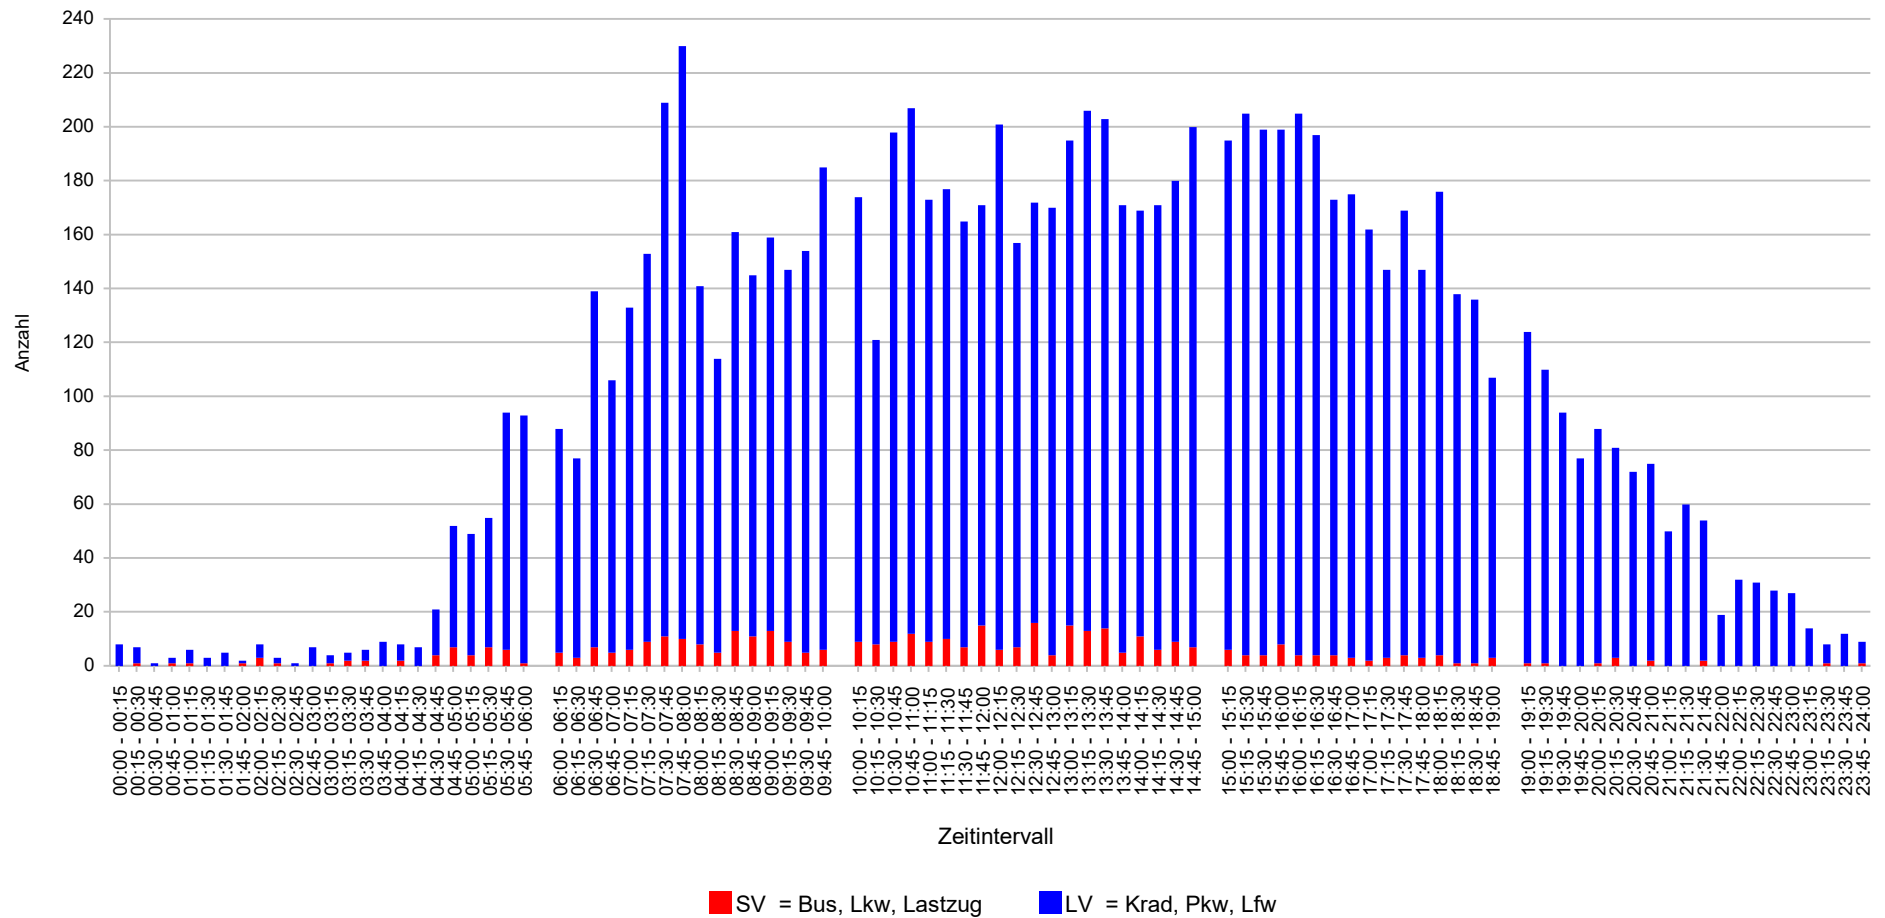

Gleitende Stundenbelastung Kfz
 Knotenpunkt 20 - B 167 (Gerhart-Hauptmann-Str.) - Radweg Richtung Rheinsberger Tor
 Donnerstag, 22.06.2023

Ganglinie Kfz

Knotenpunkt 20 - B 167 (Gerhart-Hauptmann-Str.) - Radweg Richtung Rheinsberger Tor

Donnerstag, 22.06.2023

Datentabelle
Knotenpunkt

Ganglinie Kfz
20 - B 167 (Gerhart-Hauptmann-Str.) - Radweg Richtung Rheinsberger Tor

Ort	Neuruppin
Datum	Donnerstag, 22.06.2023
Wetter	wechselhaft
Zeit	00:00 - 24:00
Anzahl (LV)	1 × Krad + 1 × Pkw + 1 × Lfw
Anzahl (SV)	1 × Bus + 1 × Lkw + 1 × Lastzug

Zeit	LV	SV
00:00 - 00:15	8	0
00:15 - 00:30	6	1
00:30 - 00:45	1	0
00:45 - 01:00	2	1
01:00 - 01:15	5	1
01:15 - 01:30	3	0
01:30 - 01:45	5	0
01:45 - 02:00	1	1
02:00 - 02:15	5	3
02:15 - 02:30	2	1
02:30 - 02:45	1	0
02:45 - 03:00	7	0
03:00 - 03:15	3	1
03:15 - 03:30	3	2
03:30 - 03:45	4	2
03:45 - 04:00	9	0
04:00 - 04:15	6	2
04:15 - 04:30	7	0
04:30 - 04:45	17	4
04:45 - 05:00	45	7
05:00 - 05:15	45	4
05:15 - 05:30	48	7
05:30 - 05:45	88	6
05:45 - 06:00	92	1
06:00 - 06:15	83	5
06:15 - 06:30	74	3
06:30 - 06:45	132	7
06:45 - 07:00	101	5
07:00 - 07:15	127	6
07:15 - 07:30	144	9
07:30 - 07:45	198	11
07:45 - 08:00	220	10
08:00 - 08:15	133	8
08:15 - 08:30	109	5
08:30 - 08:45	148	13
08:45 - 09:00	134	11
09:00 - 09:15	146	13
09:15 - 09:30	138	9
09:30 - 09:45	149	5
09:45 - 10:00	179	6
10:00 - 10:15	165	9
10:15 - 10:30	113	8
10:30 - 10:45	189	9
10:45 - 11:00	195	12
11:00 - 11:15	164	9
11:15 - 11:30	167	10
11:30 - 11:45	158	7
11:45 - 12:00	156	15
12:00 - 12:15	195	6
12:15 - 12:30	150	7
12:30 - 12:45	156	16
12:45 - 13:00	166	4

**Datentabelle
Knotenpunkt****Ganglinie Kfz
20 - B 167 (Gerhart-Hauptmann-Str.) - Radweg Richtung Rheinsberger Tor**

Ort	Neuruppin
Datum	Donnerstag, 22.06.2023
Wetter	wechselhaft
Zeit	00:00 - 24:00
Anzahl (LV)	1 × Krad + 1 × Pkw + 1 × Lfw
Anzahl (SV)	1 × Bus + 1 × Lkw + 1 × Lastzug