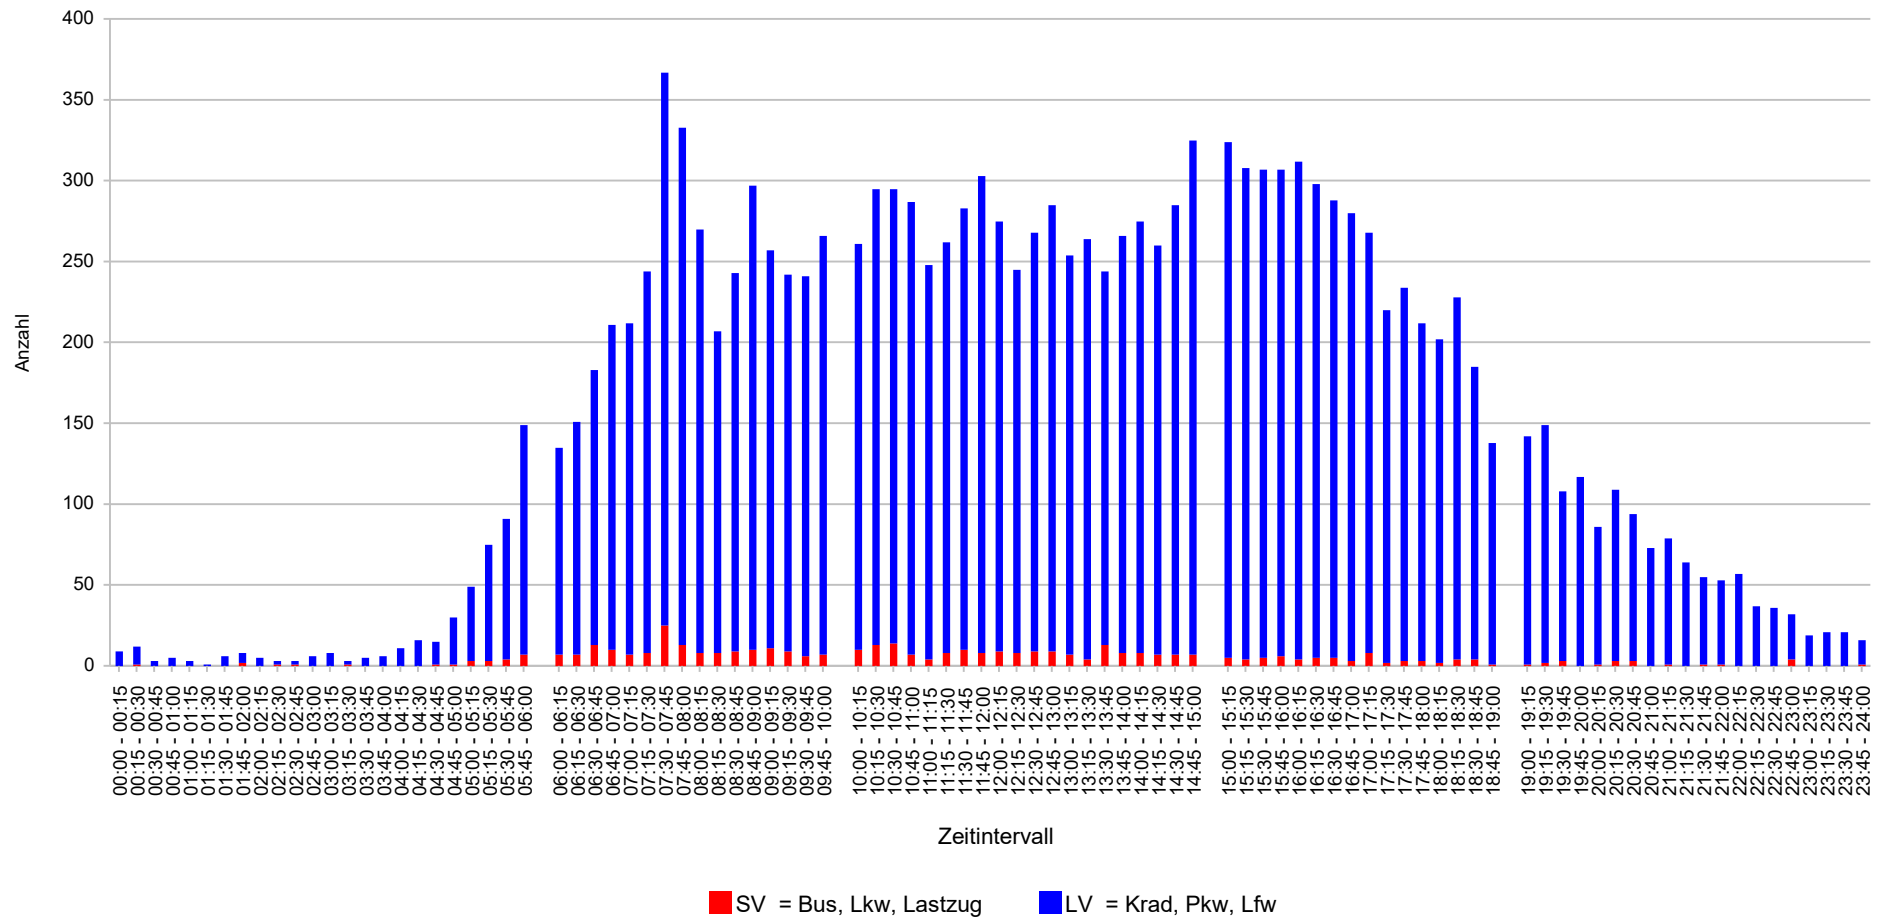

Gleitende Stundenbelastung Kfz  
 Knotenpunkt 1 - Junckerstr. / Fehrbelliner Str. / Franz-Künstler-Str.  
 Mittwoch, 21.06.2023

Ganglinie Kfz  
 Knotenpunkt 1 - Junckerstr. / Fehrbelliner Str. / Franz-Künstler-Str.  
 Mittwoch, 21.06.2023

**Datentabelle**  
**Knotenpunkt**

Ganglinie Kfz  
1 - Junckerstr. / Fehrbelliner Str. / Franz-Künstler-Str.

<b>Ort</b>	Neuruppin
<b>Datum</b>	Mittwoch, 21.06.2023
<b>Wetter</b>	wechselhaft
<b>Zeit</b>	00:00 - 24:00
<b>Anzahl (LV)</b>	1 × Krad + 1 × Pkw + 1 × Lfw
<b>Anzahl (SV)</b>	1 × Bus + 1 × Lkw + 1 × Lastzug

Zeit	LV	SV
00:00 - 00:15	9	0
00:15 - 00:30	11	1
00:30 - 00:45	3	0
00:45 - 01:00	5	0
01:00 - 01:15	3	0
01:15 - 01:30	1	0
01:30 - 01:45	6	0
01:45 - 02:00	6	2
02:00 - 02:15	5	0
02:15 - 02:30	2	1
02:30 - 02:45	2	1
02:45 - 03:00	6	0
03:00 - 03:15	8	0
03:15 - 03:30	2	1
03:30 - 03:45	5	0
03:45 - 04:00	6	0
04:00 - 04:15	11	0
04:15 - 04:30	16	0
04:30 - 04:45	14	1
04:45 - 05:00	29	1
05:00 - 05:15	46	3
05:15 - 05:30	72	3
05:30 - 05:45	87	4
05:45 - 06:00	142	7
06:00 - 06:15	128	7
06:15 - 06:30	144	7
06:30 - 06:45	170	13
06:45 - 07:00	201	10
07:00 - 07:15	205	7
07:15 - 07:30	236	8
07:30 - 07:45	342	25
07:45 - 08:00	320	13
08:00 - 08:15	262	8
08:15 - 08:30	199	8
08:30 - 08:45	234	9
08:45 - 09:00	287	10
09:00 - 09:15	246	11
09:15 - 09:30	233	9
09:30 - 09:45	235	6
09:45 - 10:00	259	7
10:00 - 10:15	251	10
10:15 - 10:30	282	13
10:30 - 10:45	281	14
10:45 - 11:00	280	7
11:00 - 11:15	244	4
11:15 - 11:30	254	8
11:30 - 11:45	273	10
11:45 - 12:00	295	8
12:00 - 12:15	266	9
12:15 - 12:30	237	8
12:30 - 12:45	259	9
12:45 - 13:00	276	9

**Datentabelle  
Knotenpunkt****Ganglinie Kfz  
1 - Junckerstr. / Fehrbelliner Str. / Franz-Künstler-Str.**

<b>Ort</b>	Neuruppin
<b>Datum</b>	Mittwoch, 21.06.2023
<b>Wetter</b>	wechselhaft
<b>Zeit</b>	00:00 - 24:00
<b>Anzahl (LV)</b>	1 × Krad + 1 × Pkw + 1 × Lfw
<b>Anzahl (SV)</b>	1 × Bus + 1 × Lkw + 1 × Lastzug