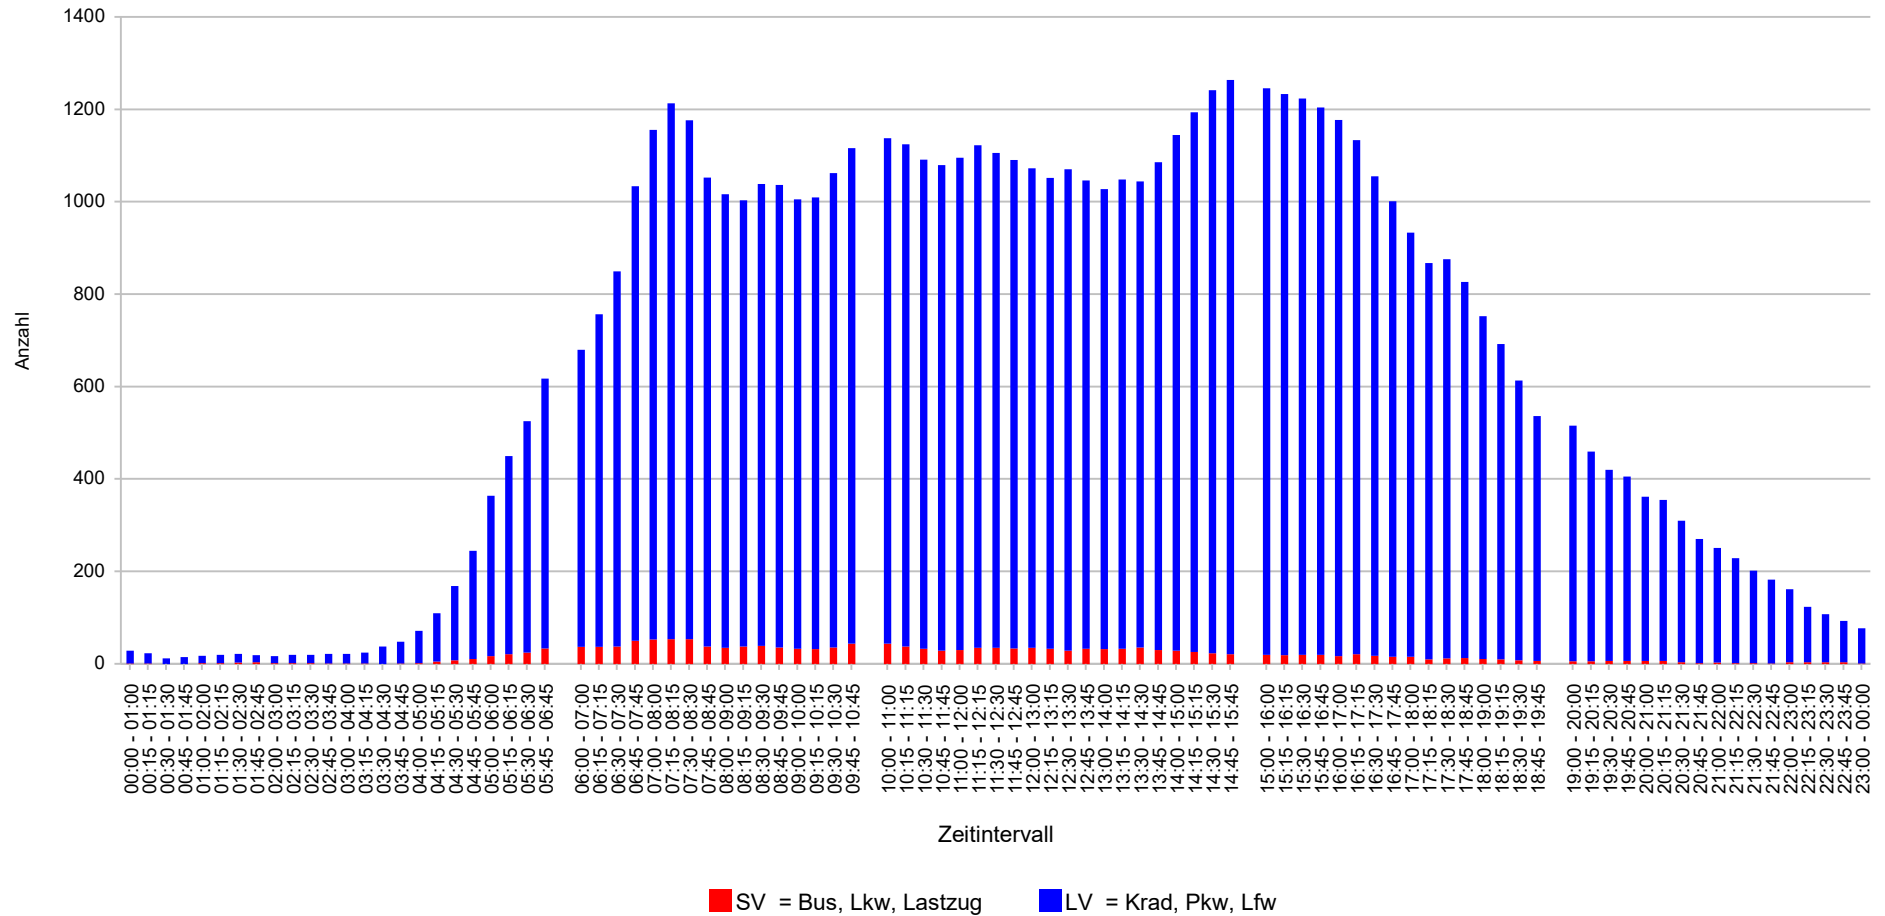

Gleitende Stundenbelastung Kfz  
 Knotenpunkt 1 - Junckerstr. / Fehrbelliner Str. / Franz-Künstler-Str.  
 Mittwoch, 21.06.2023

Ganglinie Kfz  
 Knotenpunkt 1 - Junckerstr. / Fehrbelliner Str. / Franz-Künstler-Str.  
 Mittwoch, 21.06.2023

**Datentabelle**  
**Knotenpunkt**

Ganglinie Kfz  
1 - Junckerstr. / Fehrbelliner Str. / Franz-Künstler-Str.

<b>Ort</b>	Neuruppin
<b>Datum</b>	Mittwoch, 21.06.2023
<b>Wetter</b>	wechselhaft
<b>Zeit</b>	00:00 - 24:00
<b>Anzahl (LV)</b>	1 × Krad + 1 × Pkw + 1 × Lfw
<b>Anzahl (SV)</b>	1 × Bus + 1 × Lkw + 1 × Lastzug

Zeit	LV	SV
00:00 - 00:15	9	0
00:15 - 00:30	11	1
00:30 - 00:45	3	0
00:45 - 01:00	5	0
01:00 - 01:15	3	0
01:15 - 01:30	1	0
01:30 - 01:45	6	0
01:45 - 02:00	6	2
02:00 - 02:15	5	0
02:15 - 02:30	2	1
02:30 - 02:45	2	1
02:45 - 03:00	6	0
03:00 - 03:15	8	0
03:15 - 03:30	2	1
03:30 - 03:45	5	0
03:45 - 04:00	6	0
04:00 - 04:15	11	0
04:15 - 04:30	16	0
04:30 - 04:45	14	1
04:45 - 05:00	29	1
05:00 - 05:15	46	3
05:15 - 05:30	72	3
05:30 - 05:45	87	4
05:45 - 06:00	142	7
06:00 - 06:15	128	7
06:15 - 06:30	144	7
06:30 - 06:45	170	13
06:45 - 07:00	201	10
07:00 - 07:15	205	7
07:15 - 07:30	236	8
07:30 - 07:45	342	25
07:45 - 08:00	320	13
08:00 - 08:15	262	8
08:15 - 08:30	199	8
08:30 - 08:45	234	9
08:45 - 09:00	287	10
09:00 - 09:15	246	11
09:15 - 09:30	233	9
09:30 - 09:45	235	6
09:45 - 10:00	259	7
10:00 - 10:15	251	10
10:15 - 10:30	282	13
10:30 - 10:45	281	14
10:45 - 11:00	280	7
11:00 - 11:15	244	4
11:15 - 11:30	254	8
11:30 - 11:45	273	10
11:45 - 12:00	295	8
12:00 - 12:15	266	9
12:15 - 12:30	237	8
12:30 - 12:45	259	9
12:45 - 13:00	276	9

**Datentabelle  
Knotenpunkt****Ganglinie Kfz  
1 - Junckerstr. / Fehrbelliner Str. / Franz-Künstler-Str.**

<b>Ort</b>	Neuruppin
<b>Datum</b>	Mittwoch, 21.06.2023
<b>Wetter</b>	wechselhaft
<b>Zeit</b>	00:00 - 24:00
<b>Anzahl (LV)</b>	1 × Krad + 1 × Pkw + 1 × Lfw
<b>Anzahl (SV)</b>	1 × Bus + 1 × Lkw + 1 × Lastzug