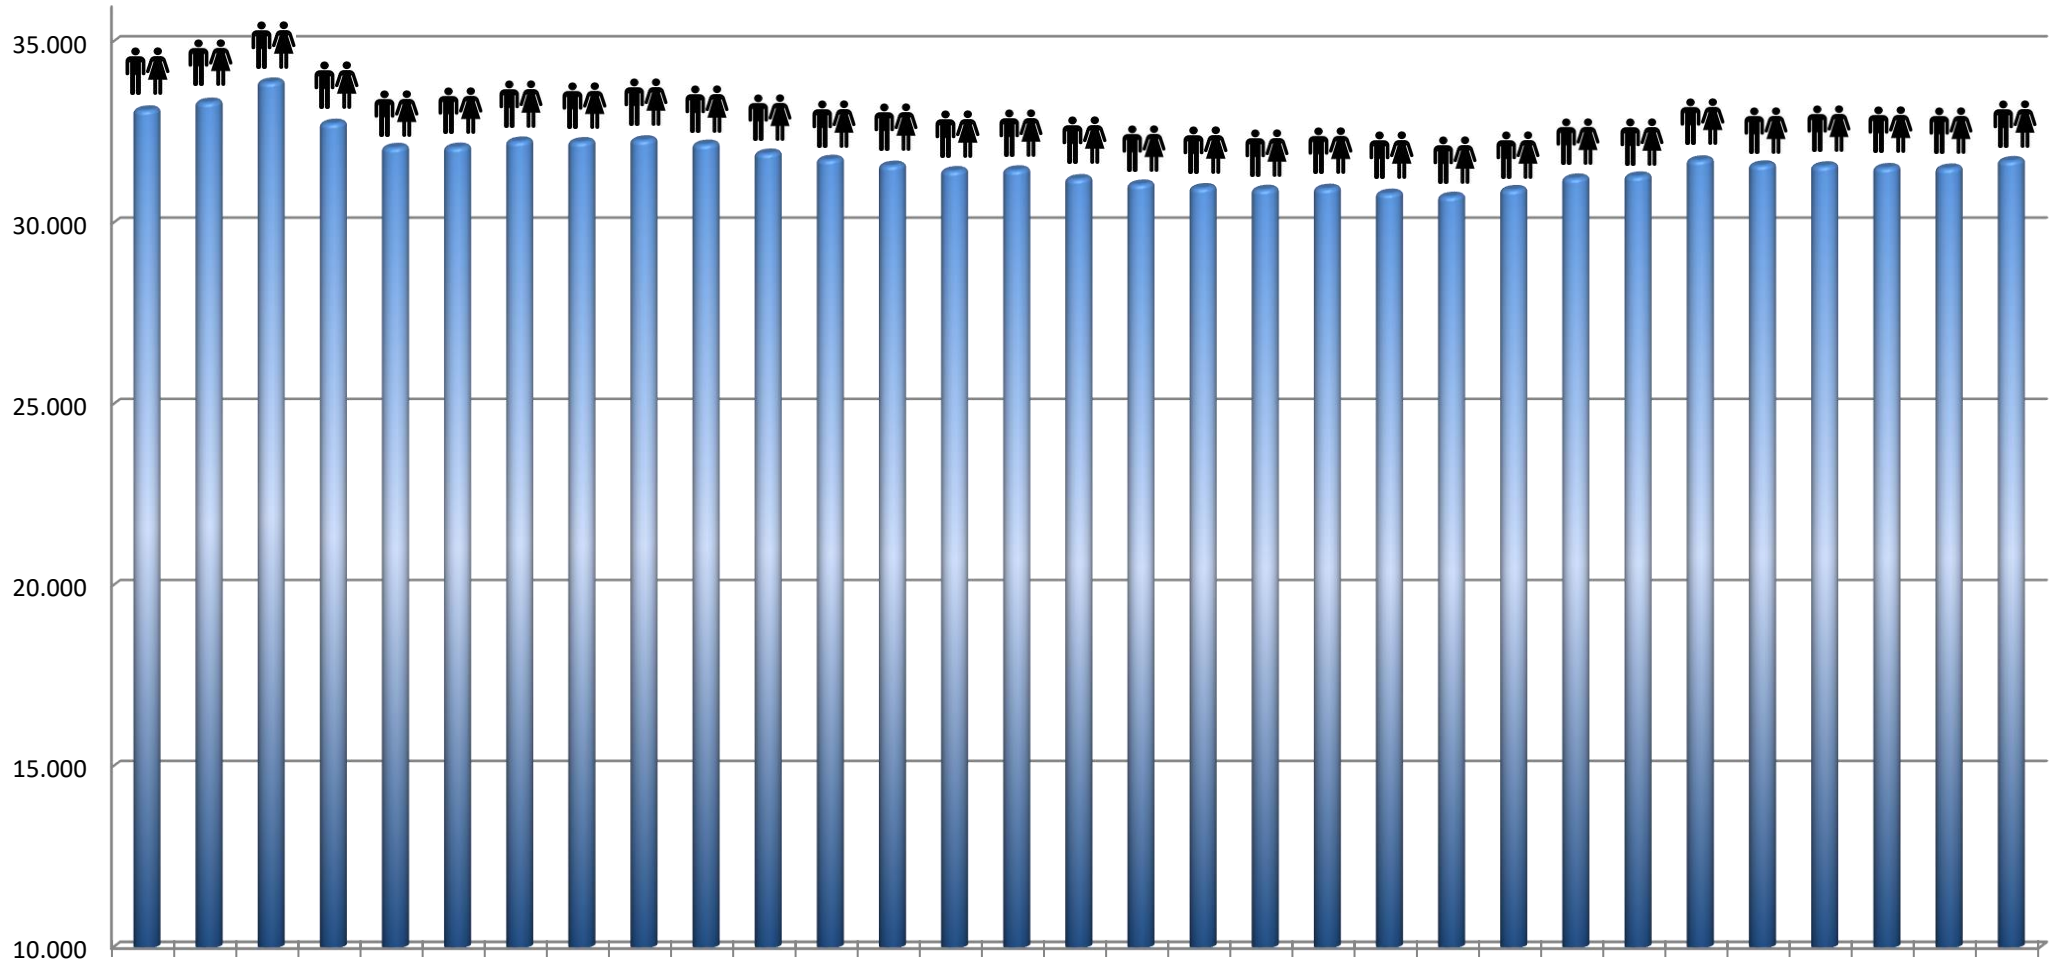

Entwicklung der Einwohner:innen mit Hauptwohnsitz in der Fontanestadt Neuruppin

	1991	1992	1993	1994	1995	1996	1997	1998	1999	2000	2001	2002	2003	2004	2005	2006	2007	2008	2009	2010	2011	2012	2013	2014	2015	2016	2017	2018	2019	2020	2021
Einwohner	33.136	33.351	33.906	32.769	32.103	32.110	32.278	32.261	32.311	32.192	31.945	31.774	31.612	31.463	31.483	31.241	31.092	30.993	30.947	30.975	30.839	30.756	30.941	31.259	31.315	31.757	31.619	31.595	31.548	31.534	31.739

Quelle: Fontanestadt Neuruppin