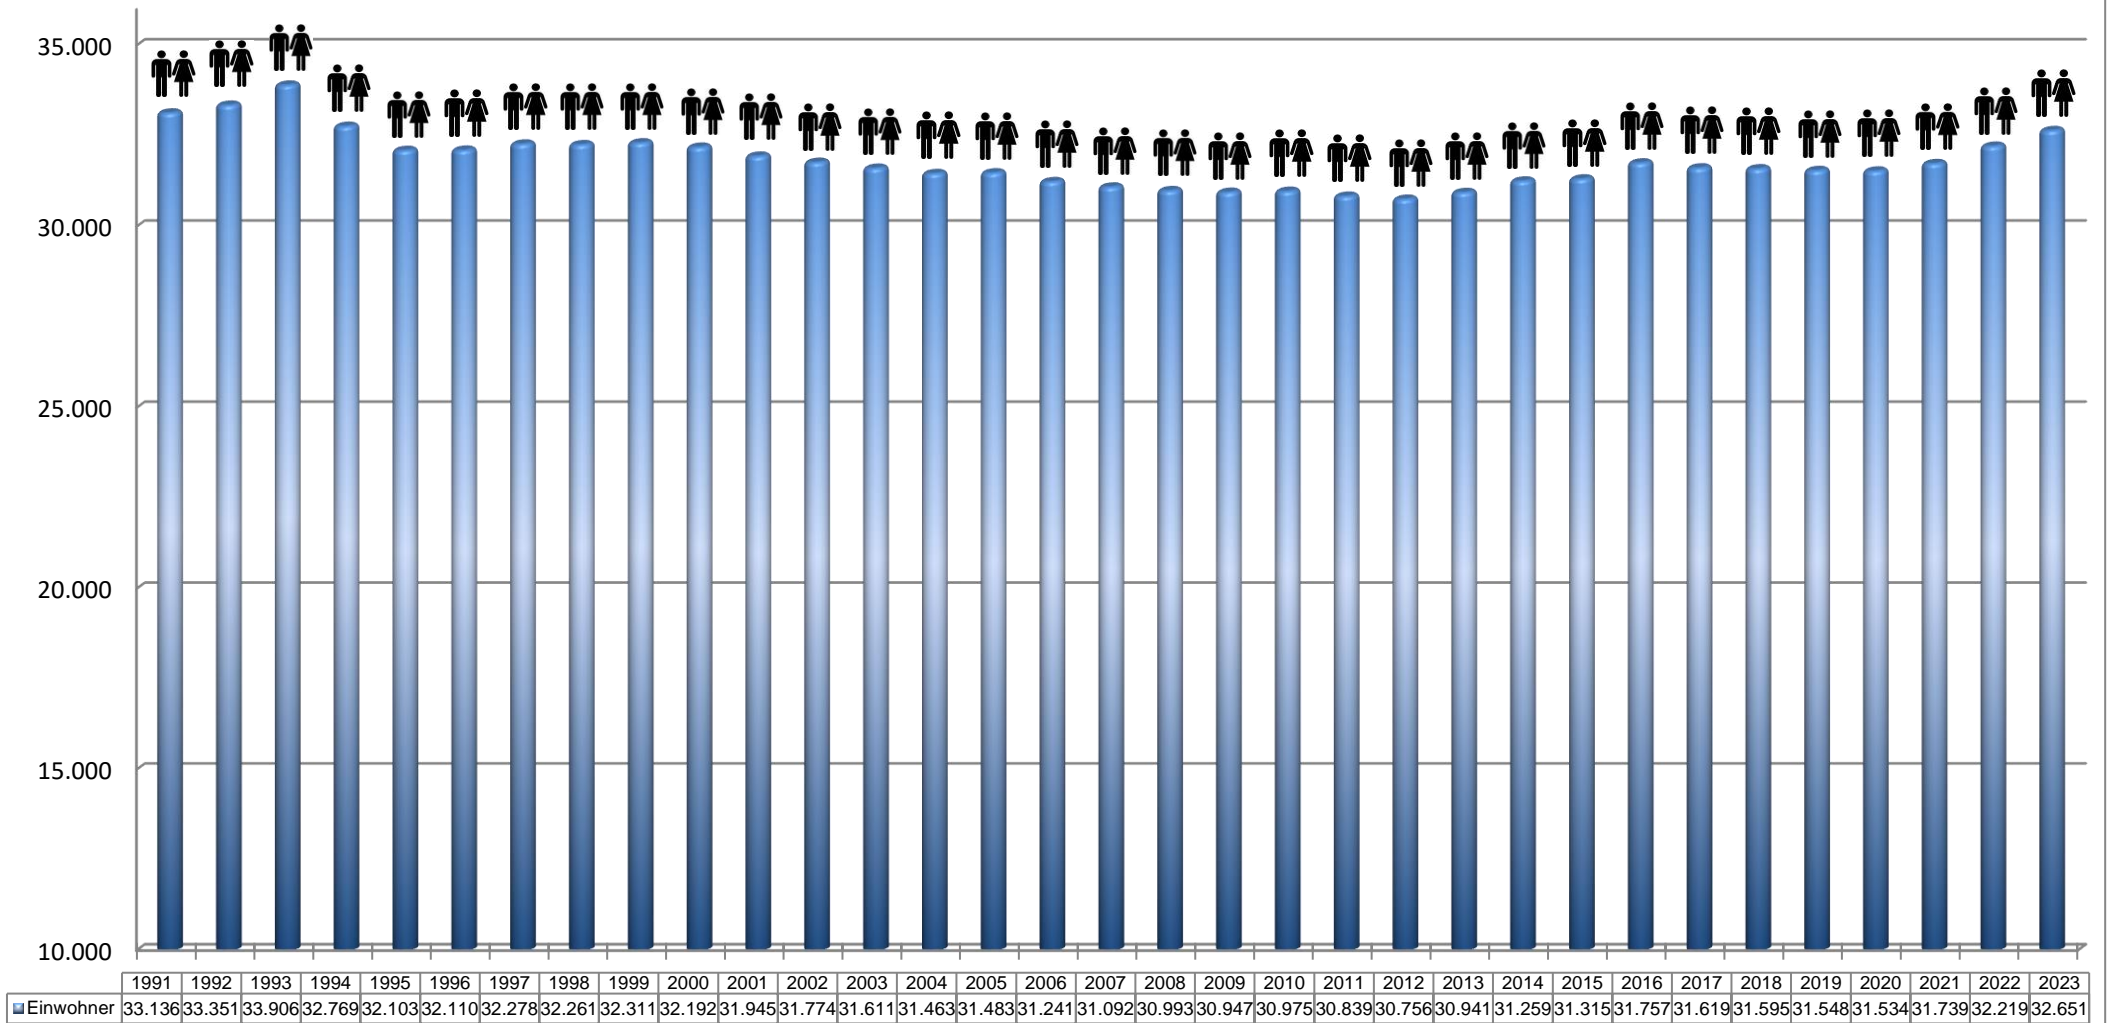

Entwicklung der Einwohner:innen mit Hauptwohnsitz in der Fontanestadt Neuruppin

Quelle: Fontanestadt Neuruppin