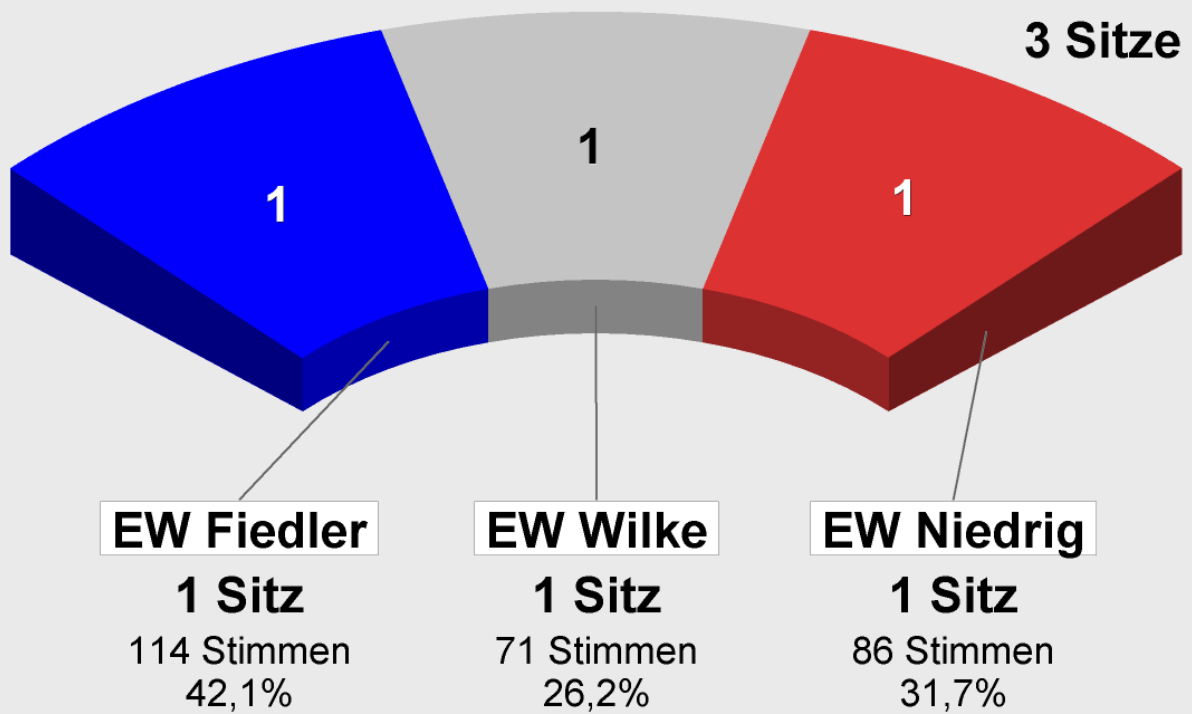

Ortsbeiratswahl Krangen 2008
Sitzverteilung

EW Joachimsme

1 Sitz

102 Stimmen
24,5%

EW Riesenberg

1 Sitz

65 Stimmen
15,6%

EW Sabo

1 Sitz

126 Stimmen
30,2%

Ortsbeiratswahl Lichtenberg 2008
Endergebnis

Wahlb. insges.	165
Wahlb. ohne Sperrv.	155
Wahlb. mit Sperrv.	10
Wahlb. nach §	0
Stimmzettel	96
Ungült. Stimmzettel	3
Gültige Stimmen	271
Wahlbeteiligung	58,2%

	<i>Stimmen</i>	<i>Anteil</i>
Einzelwahlvorschlag Fiedler	114	42,1%
Einzelwahlvorschlag Wilke	71	26,2%
Einzelwahlvorschlag Niedrig	86	31,7%

Ortsbeiratswahl Lichtenberg 2008
Sitzverteilung

Ortsbeiratswahl Molchow 2008
Endergebnis