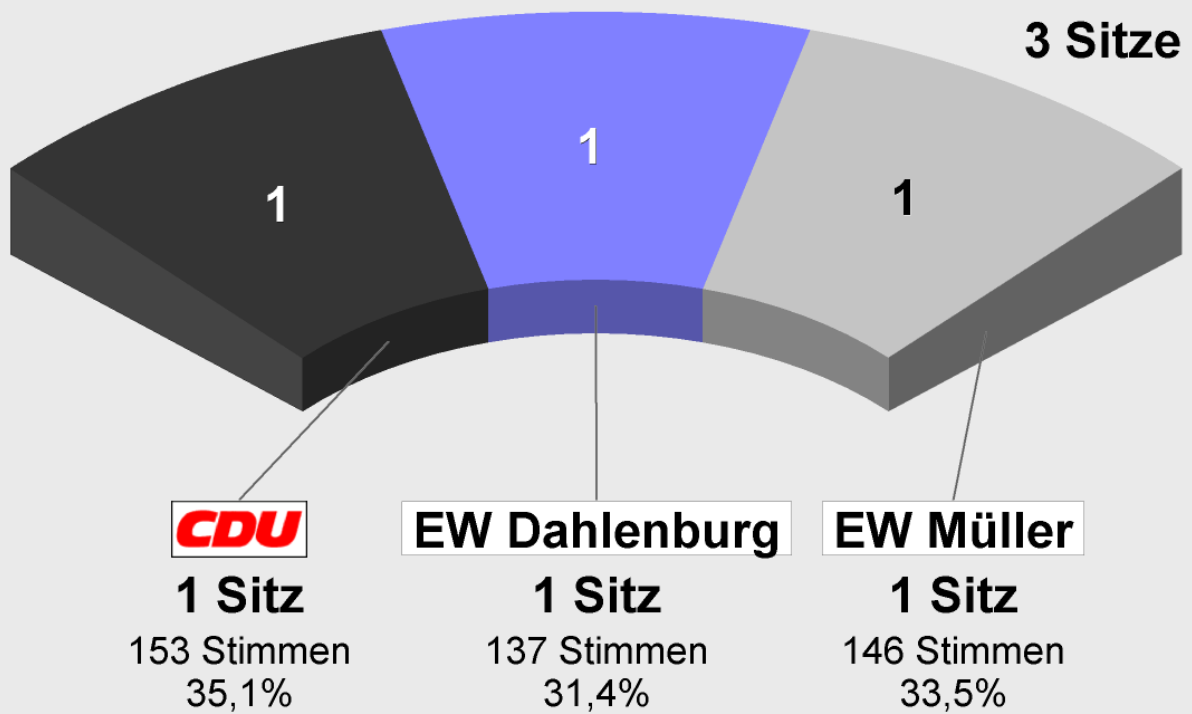

1 Sitz

122 Stimmen
21,8%

Ortsbeiratswahl Gühlen-Glienicke 2008
Endergebnis

Wahlb. insges.	329
Wahlb. ohne Sperrv.	306
Wahlb. mit Sperrv.	23
Wahlb. nach §	0
Stimmzettel	149
Ungült. Stimmzettel	3
Gültige Stimmen	436
Wahlbeteiligung	45,3%

	<i>Stimmen</i>	<i>Anteil</i>
CDU	153	35,1%
EW Dahlenburg	137	31,4%
EW Müller	146	33,5%

Ortsbeiratswahl Gühlen-Glienicke 2008
Sitzverteilung

Ortsbeiratswahl Karwe 2008
Endergebnis

Wahlb. insges.	340
Wahlb. ohne Sperrv.	325
Wahlb. mit Sperrv.	15
Wahlb. nach §	0
Stimmzettel	198
Ungült. Stimmzettel	3
Gültige Stimmen	574
Wahlbeteiligung	58,2%