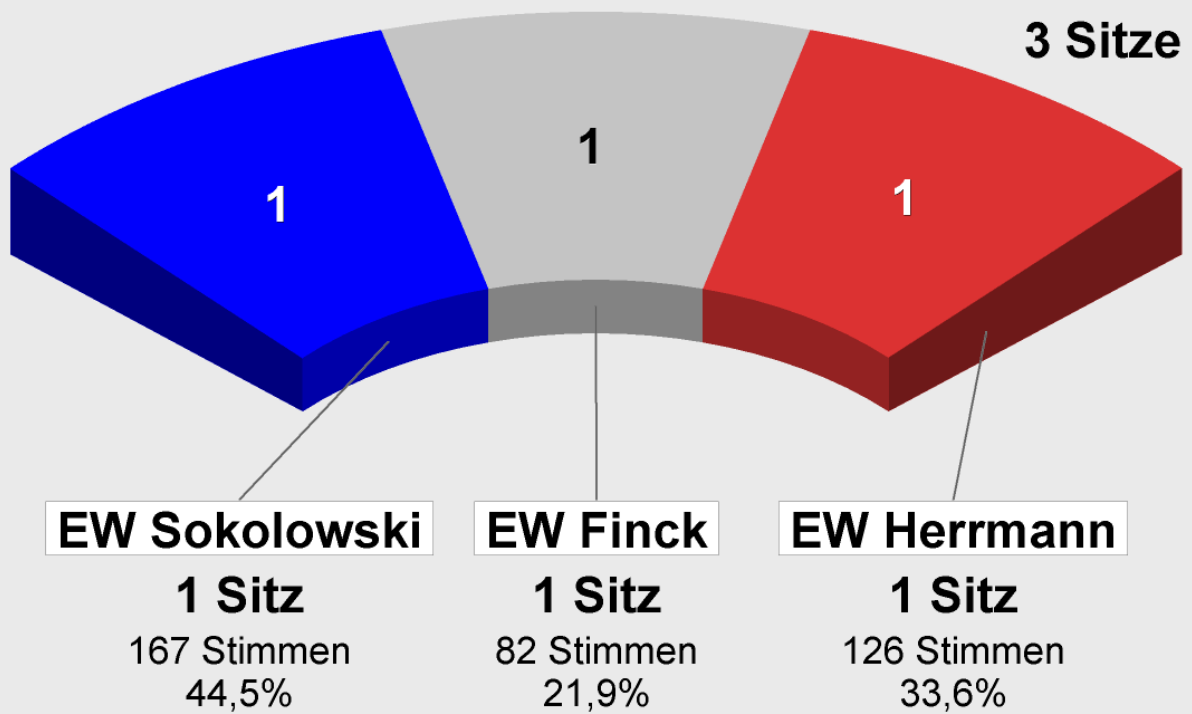

1 Sitz

126 Stimmen
30,2%

Ortsbeiratswahl Lichtenberg 2008
Endergebnis

Wahlb. insges.	165
Wahlb. ohne Sperrv.	155
Wahlb. mit Sperrv.	10
Wahlb. nach §	0
Stimmzettel	96
Ungült. Stimmzettel	3
Gültige Stimmen	271
Wahlbeteiligung	58,2%

	<i>Stimmen</i>	<i>Anteil</i>
Einzelwahlvorschlag Fiedler	114	42,1%
Einzelwahlvorschlag Wilke	71	26,2%
Einzelwahlvorschlag Niedrig	86	31,7%

Ortsbeiratswahl Lichtenberg 2008
Sitzverteilung

Ortsbeiratswahl Molchow 2008
Endergebnis

Wahlb. insges.	217
Wahlb. ohne Sperrv.	213
Wahlb. mit Sperrv.	4
Wahlb. nach §	0
Stimmzettel	134
Ungült. Stimmzettel	6
Gültige Stimmen	375
Wahlbeteiligung	61,8%

	<i>Stimmen</i>	<i>Anteil</i>
Einzelwahlvorschlag Sokolowski	167	44,5%
Einzelwahlvorschlag Finck	82	21,9%
Einzelwahlvorschlag Herrmann	126	33,6%

Ortsbeiratswahl Molchow 2008
Sitzverteilung

Ortsbeiratswahl Nietwerder 2008
Endergebnis

Wahlb. insges.	277
Wahlb. ohne Sperrv.	269
Wahlb. mit Sperrv.	8
Wahlb. nach §	0
Stimmzettel	143
Ungült. Stimmzettel	2
Gültige Stimmen	412
Wahlbeteiligung	51,6%