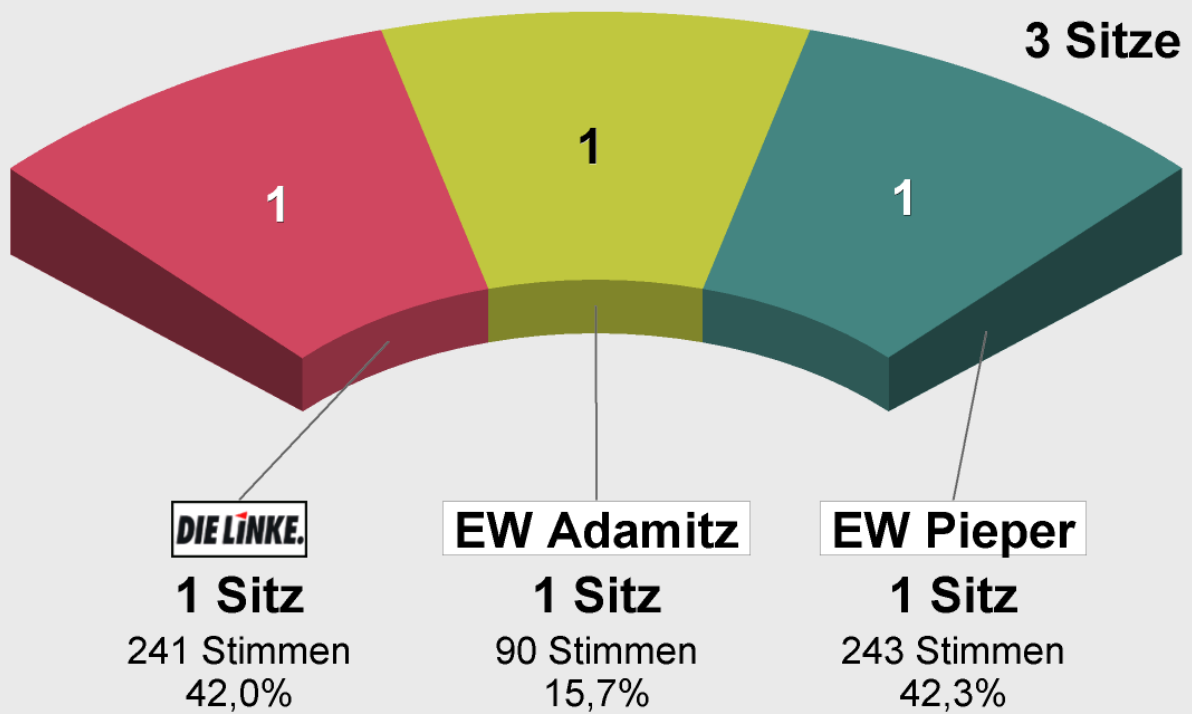

1 Sitz

122 Stimmen
21,8%

Ortsbeiratswahl Gühlen-Glienicke 2008
Endergebnis

Wahlb. insges.	329
Wahlb. ohne Sperrv.	306
Wahlb. mit Sperrv.	23
Wahlb. nach §	0
Stimmzettel	149
Ungült. Stimmzettel	3
Gültige Stimmen	436
Wahlbeteiligung	45,3%

	<i>Stimmen</i>	<i>Anteil</i>
CDU	153	35,1%
EW Dahlenburg	137	31,4%
EW Müller	146	33,5%

Ortsbeiratswahl Gühlen-Glienicke 2008
Sitzverteilung

Ortsbeiratswahl Karwe 2008
Endergebnis

Wahlb. insges.	340
Wahlb. ohne Sperrv.	325
Wahlb. mit Sperrv.	15
Wahlb. nach §	0
Stimmzettel	198
Ungült. Stimmzettel	3
Gültige Stimmen	574
Wahlbeteiligung	58,2%

	<i>Stimmen</i>	<i>Anteil</i>
DIE LINKE	241	42,0%
EW Adamitz	90	15,7%
EW Pieper	243	42,3%

Ortsbeiratswahl Karwe 2008
Sitzverteilung

Ortsbeiratswahl Krangen 2008
Endergebnis

Wahlb. insges.		237
Wahlb. ohne Sperrv.		224
Wahlb. mit Sperrv.		13
Wahlb. nach §		0
Stimmzettel		143
Ungült. Stimmzettel		2
Gültige Stimmen		417
Wahlbeteiligung		60,3%

	<i>Stimmen</i>	<i>Anteil</i>
Einzelwahlvorschlag Geiersberg	44	10,6%
Einzelwahlvorschlag Holcke	48	11,5%
Einzelwahlvorschlag Joachimsmeier	102	24,5%
Einzelwahlvorschlag Maslowski	32	7,7%
Einzelwahlvorschlag Riesenberg	65	15,6%
Einzelwahlvorschlag Sabo	126	30,2%