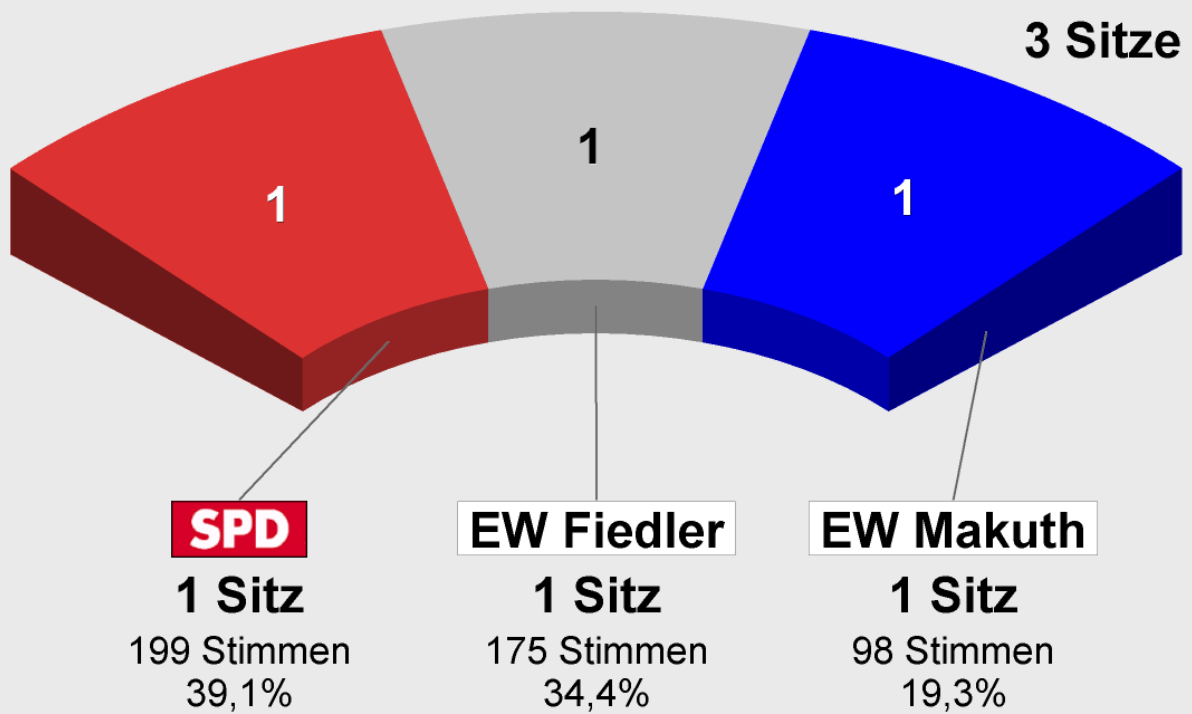

Ortsbeiratswahl Radensleben 2008
Endergebnis

Wahlb. insges.	442
Wahlb. ohne Sperrv.	433
Wahlb. mit Sperrv.	9
Wahlb. nach §	0
Stimmzettel	177
Ungült. Stimmzettel	6
Gültige Stimmen	509
Wahlbeteiligung	40,0%

	<i>Stimmen</i>	<i>Anteil</i>
SPD	199	39,1%
EW Domke	37	7,3%
EW Fiedler	175	34,4%
EW Makuth	98	19,3%

Ortsbeiratswahl Radensleben 2008
Sitzverteilung