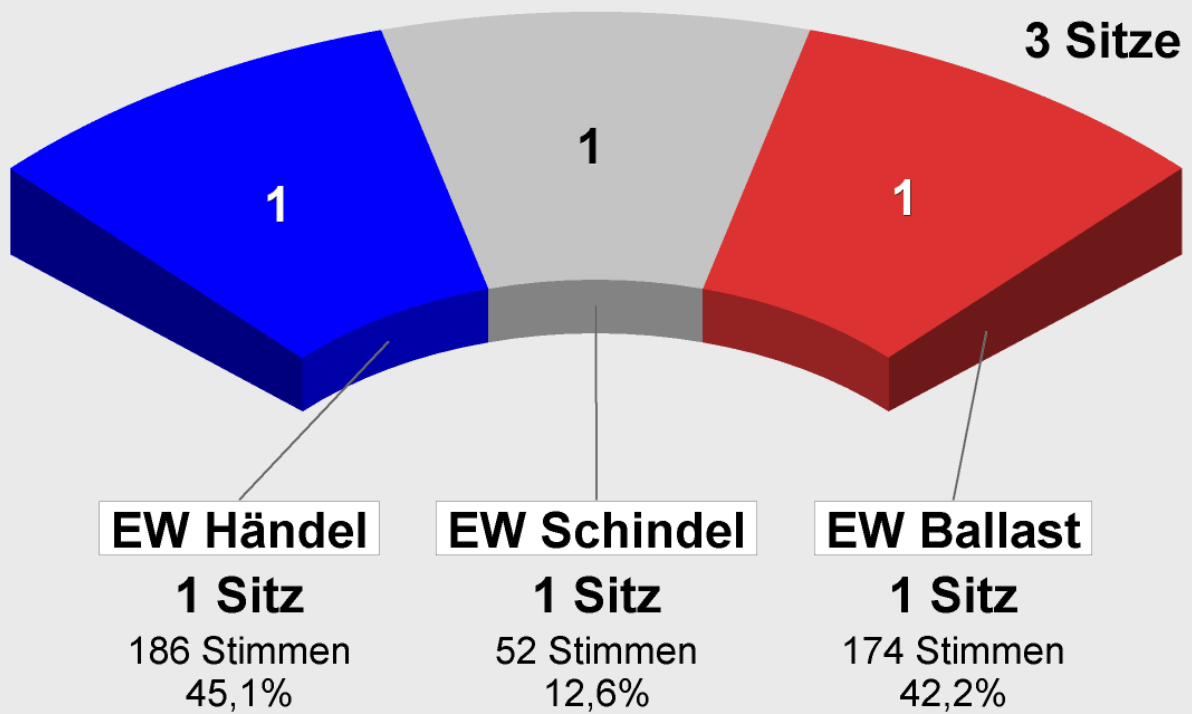

Ortsbeiratswahl Nietwerder 2008
Endergebnis

Wahlb. insges.	277
Wahlb. ohne Sperrv.	269
Wahlb. mit Sperrv.	8
Wahlb. nach §	0
Stimmzettel	143
Ungült. Stimmzettel	2
Gültige Stimmen	412
Wahlbeteiligung	51,6%

	<i>Stimmen</i>	<i>Anteil</i>
Einzelwahlvorschlag Händel	186	45,1%
Einzelwahlvorschlag Schindel	52	12,6%
Einzelwahlvorschlag Ballast	174	42,2%

Ortsbeiratswahl Nietwerder 2008
Sitzverteilung