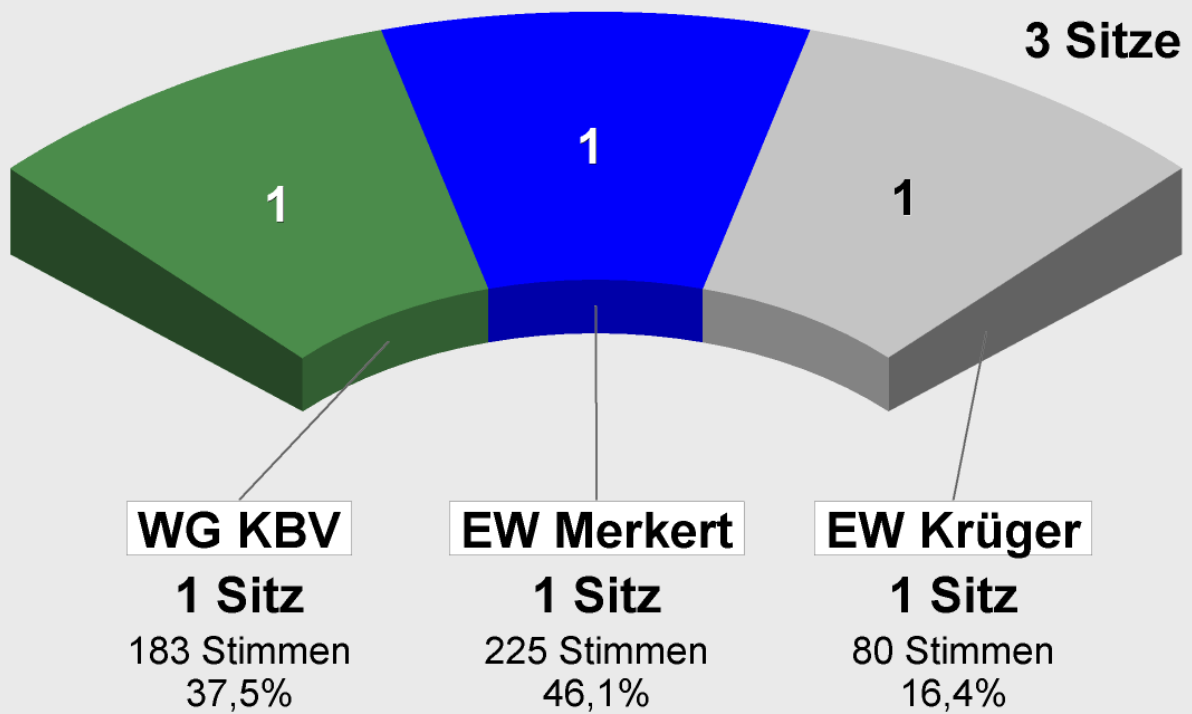

Ortsbeiratswahl Wulkow 2008
Endergebnis

Wahlb. insges.	535
Wahlb. ohne Sperrv.	512
Wahlb. mit Sperrv.	23
Wahlb. nach §	0
Stimmzettel	168
Ungült. Stimmzettel	0
Gültige Stimmen	488
Wahlbeteiligung	31,4%

	<i>Stimmen</i>	<i>Anteil</i>
WG KBV	183	37,5%
EW Merkert	225	46,1%
EW Krüger	80	16,4%

Ortsbeiratswahl Wulkow 2008
Sitzverteilung