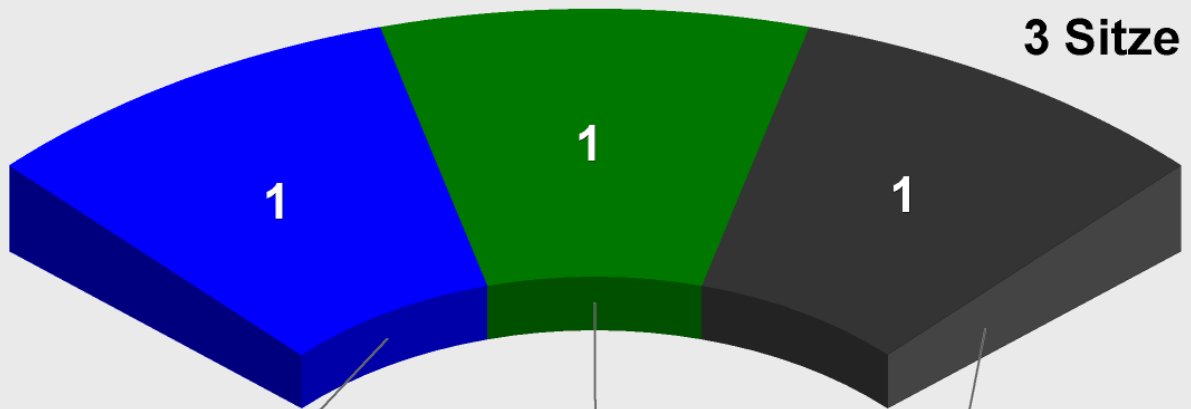

Ortsbeiratswahl Gnewikow 2008
Sitzverteilung

EW Möckel

1 Sitz

192 Stimmen
34,3%

EW Dielitzsch

1 Sitz

110 Stimmen
19,6%

EW Matschoss

1 Sitz

122 Stimmen
21,8%

Ortsbeiratswahl Gühlen-Glienicke 2008
Endergebnis

Wahlb. insges.	329
Wahlb. ohne Sperrv.	306
Wahlb. mit Sperrv.	23
Wahlb. nach §	0
Stimmzettel	149
Ungült. Stimmzettel	3
Gültige Stimmen	436
Wahlbeteiligung	45,3%

	<i>Stimmen</i>	<i>Anteil</i>
CDU	153	35,1%
EW Dahlenburg	137	31,4%
EW Müller	146	33,5%