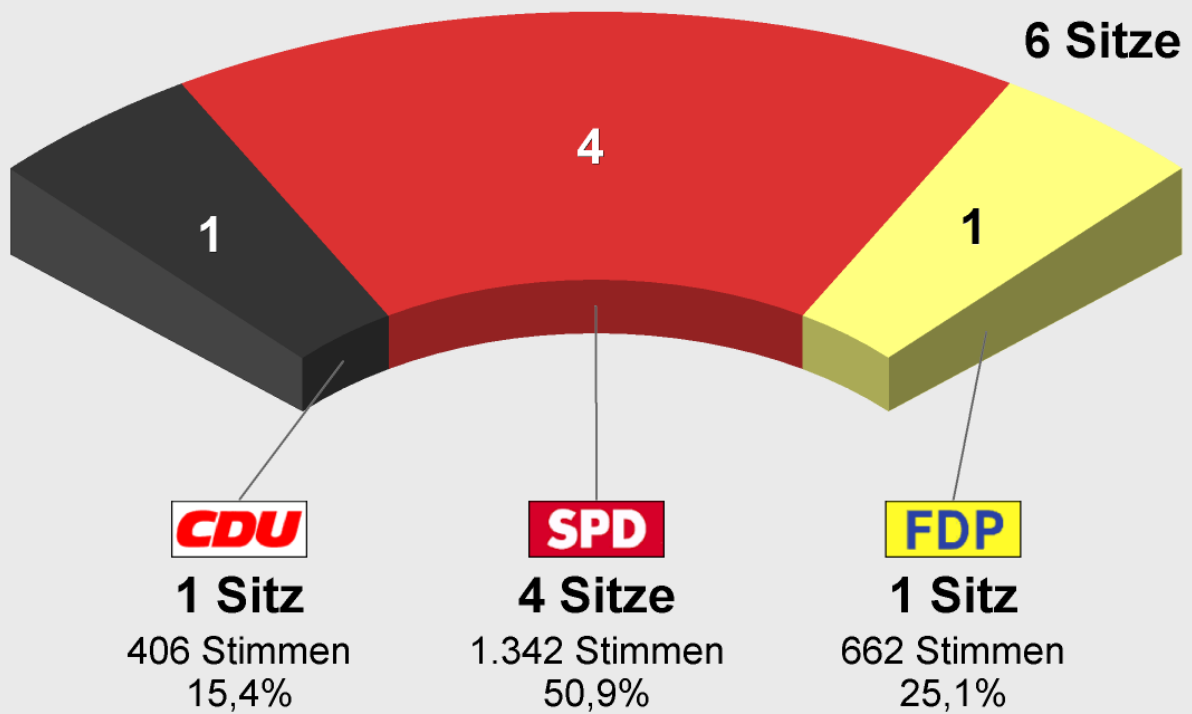

Ortsbeiratswahl Alt Ruppin (Berechnung)
Endergebnis

Wahlb. insges.	2.313
Wahlb. ohne Sperrv.	2.193
Wahlb. mit Sperrv.	120
Wahlb. nach §	0
Stimmzettel	941
Ungült. Stimmzettel	39
Gültige Stimmen	2.638
Wahlbeteiligung	40,7%

	<i>Stimmen</i>	<i>Anteil</i>
CDU	406	15,4%
SPD	1.342	50,9%
FDP	662	25,1%
EW Herlitz	228	8,6%

Ortsbeiratswahl Alt Ruppin (Berechnung)
Sitzverteilung

Ortsbeiratswahl Gnewikow 2008
Endergebnis

Wahlb. insges.	305
Wahlb. ohne Sperrv.	290
Wahlb. mit Sperrv.	15
Wahlb. nach §	0
Stimmzettel	191
Ungült. Stimmzettel	4
Gültige Stimmen	560
Wahlbeteiligung	62,6%