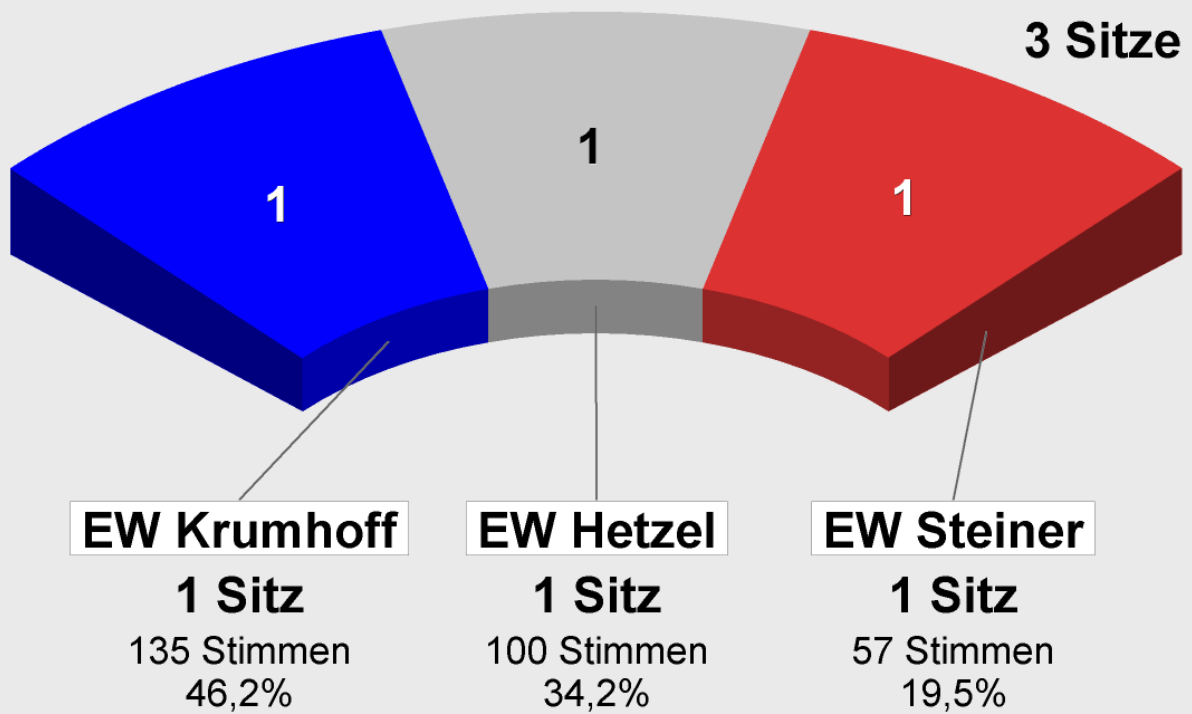

Ortsbeiratswahl Radensleben 2008
Sitzverteilung

Ortsbeiratswahl Stöffin 2008
Endergebnis

Wahlb. insges.	183
Wahlb. ohne Sperrv.	172
Wahlb. mit Sperrv.	11
Wahlb. nach §	0
Stimmzettel	104
Ungült. Stimmzettel	6
Gültige Stimmen	292
Wahlbeteiligung	56,8%

	<i>Stimmen</i>	<i>Anteil</i>
Einzelwahlvorschlag Krumhoff	135	46,2%
Einzelwahlvorschlag Hetzel	100	34,2%
Einzelwahlvorschlag Steiner	57	19,5%

Ortsbeiratswahl Stöffin 2008
Sitzverteilung

Ortsbeiratswahl Wulkow 2008
Endergebnis