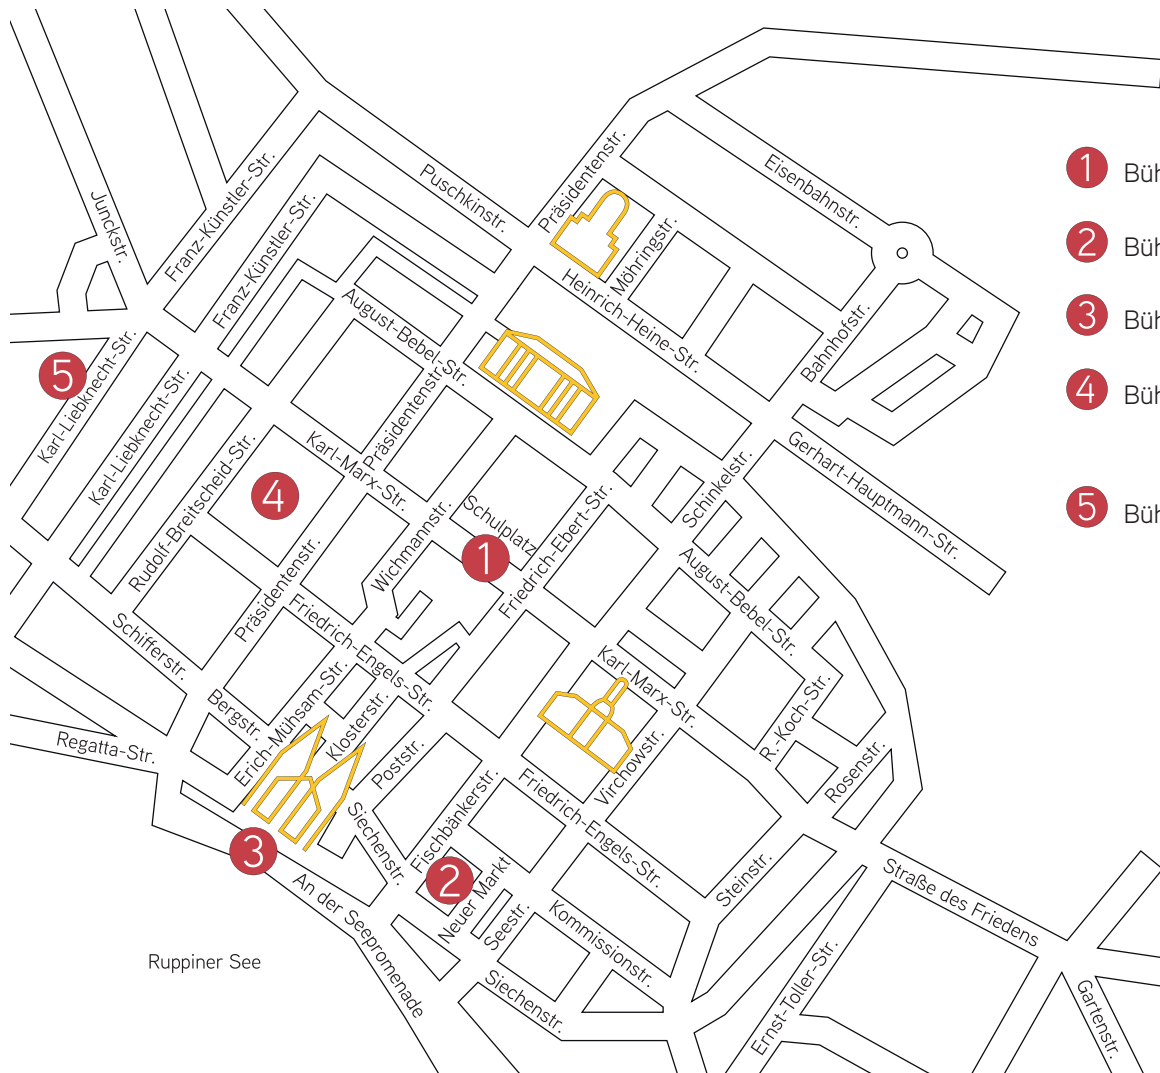

Timetable

	SCHUL- PLATZ	BRASCH- PLATZ <i>Creative Rockers</i>	NEUER MARKT
14			
15	Nova Star Nick David	Achim Mahler	Akkordeon Michel
16		Wolfhard Zick	Duo Kalea
17	Paul Davis & Friends	Mathias Köppen	
18		Martin Homa	Random Play
19	Dominic Merten	Lets talk Marmelade	Nick David
20	Rosa		
21	Optimal	The Man of Desert	Fifty Up
22			

	BOLLWERK	RATHAUS
14		
15	Bands der Jugendkunstschule	Los Statistos
16	Dominic Merten	Bloody Invasion
17	Artur die Geige/ Artur Gronau	Bearth
18		
19	The Exeption	Skulds
20		
21	Mind Castle	Drunken Hippies
22		

Bands für Neuruppin

S A M S T A G
25 - 06 - 2022
AB 14:30 UHR
NEURUPPIN

- 1 Bühne 1: **SCHULPLATZ**
- 2 Bühne 2: **NEUER MARKT**
- 3 Bühne 3: **BOLLWERK**
- 4 Bühne 4: **BERNHARD-BRASCH-PLATZ**
- 5 Bühne 5: **RATHAUS**