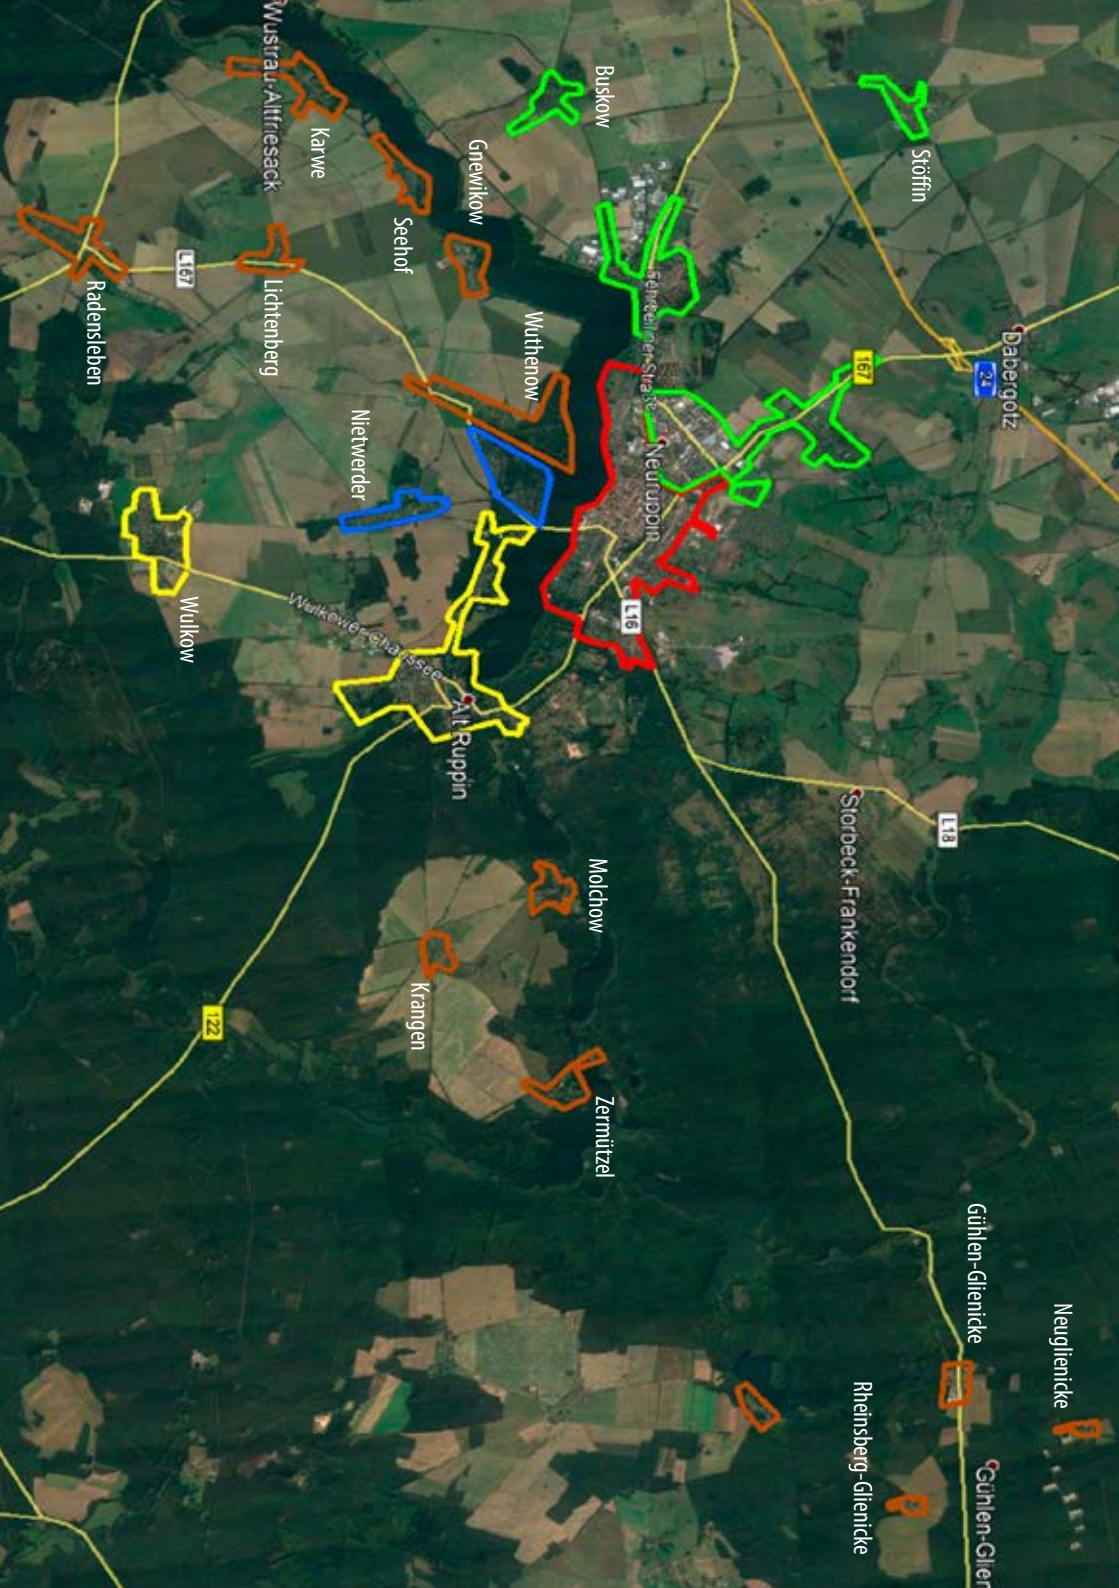

Stoffin

Dabergolz

Buskow

Grewikow

Seehof

Karwe

Mustrau-Altresack

Lichtenberg

Radenleben

Sehndeliner Straße

Neuruppin

Wuthenow

Nietwader

Wulkow

Wulkower-Char-See

Alt Ruppin

Molchow

Kranzen

Zermützel

Störbeck-Frankendorf

Gühen-Glienicke

Neuglienicke

Rhenberg-Glienicke

Gühen-Glien

157

167

25

116

118

122