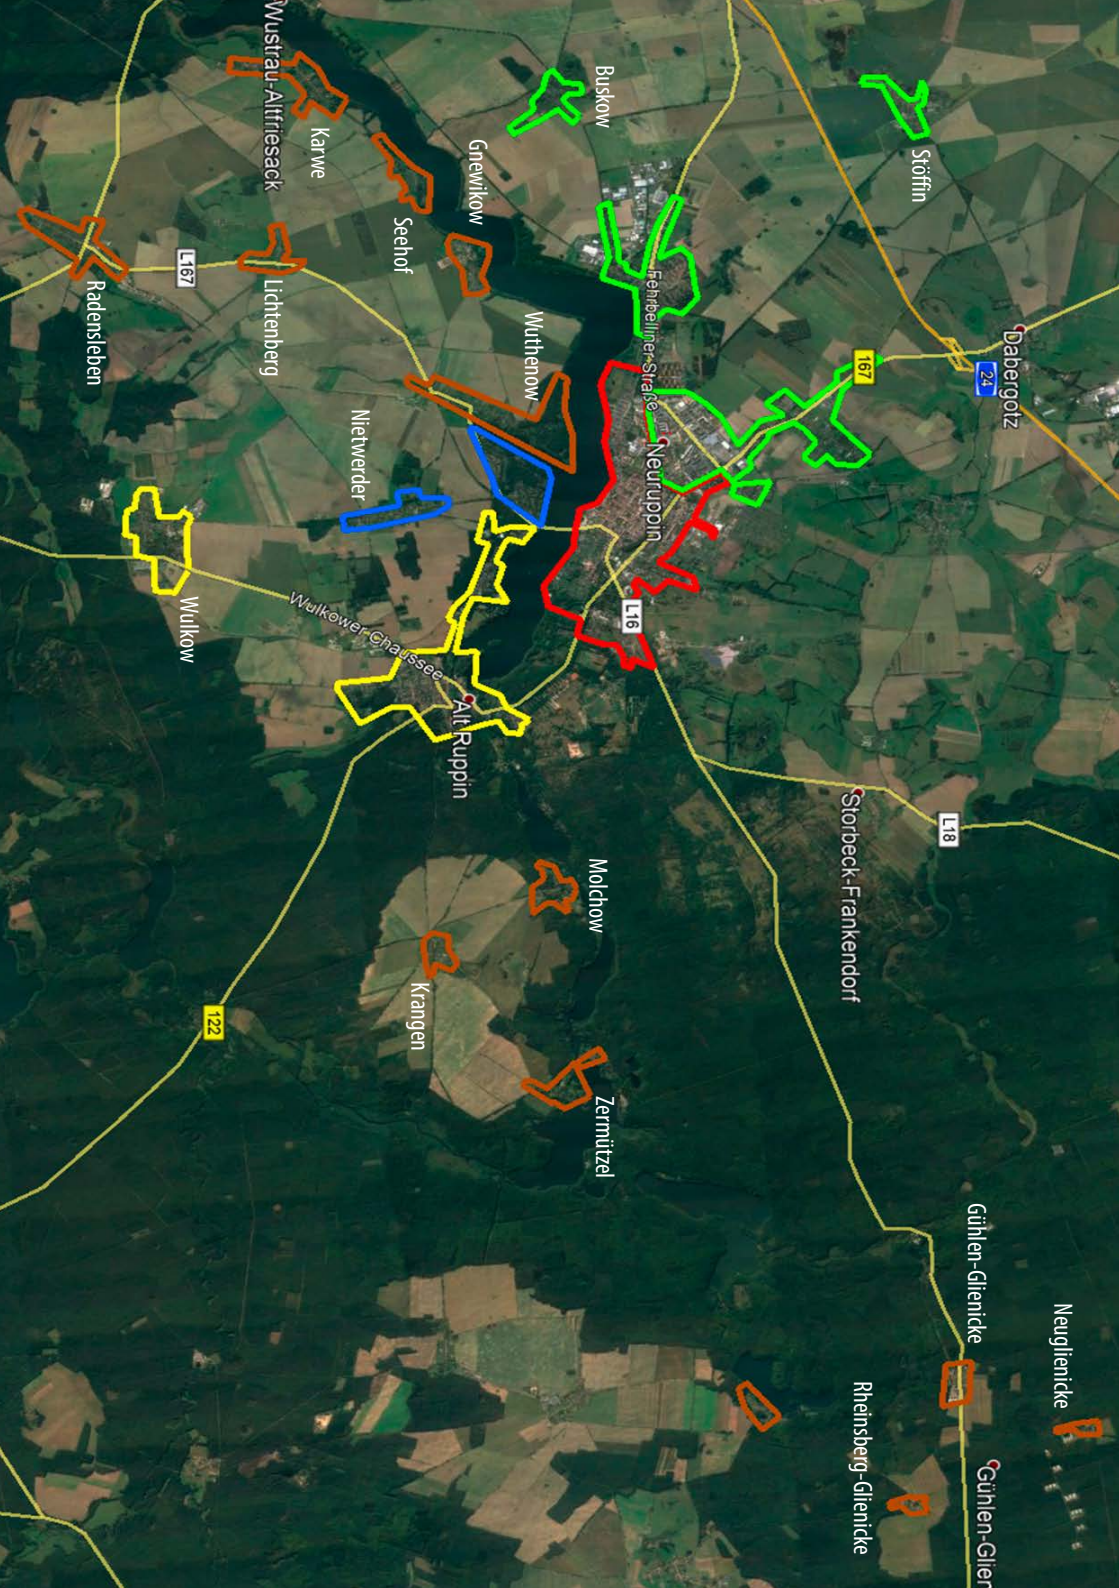

Stoffin

Dabergoltz

Buskow

Mustrau-Altfriesack

Karwe

Lichtenberg

Radenleben

Seehof

Grewikow

Wuthenow

Fehrbelliner-Strasse

Neuruppin

Nietwader

Wulkower-Chaussee

Aitruppin

Wulkow

Molchow

Kranzen

Zermützel

Storbeck-Frankendorf

Gühen-Glienicke

Neuglienicke

Rhennsberg-Glienicke

Gühen-Glien

L167

L16

L67

L18

122

23